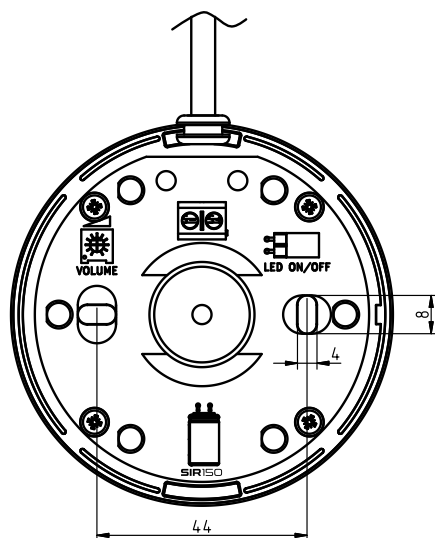

3. Dle požadavků nastavíme hlasitost sirény, případně zapneme či vypneme světelnou signalizaci.
4. Namontujeme zpět víčko.
5. Provedeme funkční kontrolu, abychom ověřili správnost připojení do systému.

Ovládací prvky

Zařízení má dva ovládací prvky.

Trimr **VOLUME**:

Trimr slouží k nastavení hlasitosti sirény. Při vytočení do krajní polohy (minimum) je siréna zcela vypnutá. Otočením na vyšší hodnotu je možné zvolit hlasitost sirény v rozsahu cca 90 dB až cca 105 dB / 10 cm. Při změně hlasitosti dochází ke změně frekvence.

Propojka **LED ON/OFF**:

Propojka slouží k zapínání či vypínání světelné signalizace.

Servis

Záruční a pozáruční servis nebo technickou pomoc lze zajistit na adrese:
J.T.O. System, s.r.o., 1. máje 823, 756 61 Rožnov pod Radhoštěm, tel. 571 843 343

Je-li přístroj vyřazen z provozu, je nutné jej zlikvidovat ekologickým způsobem – tj. předat firmě s oprávněním k likvidaci elektroodpadu.

JTO
system

J.T.O. System, s.r.o.

1. máje 823
756 61 Rožnov pod Radhoštěm
<https://www.jto.cz>
posta@jto.cz

Telefon:

+420 571 843 343
+420 602 546 347
+420 775 646 347